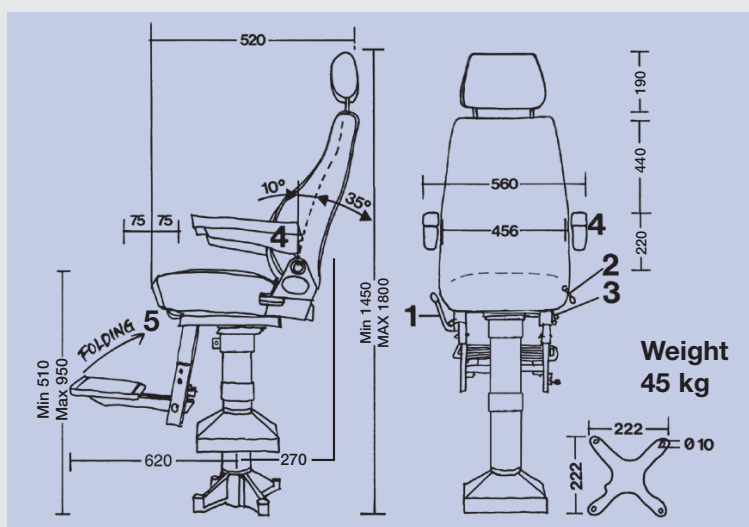

Art no. 3000

Sitting height 680-920 mm.

KF 306/VFA/Lift

Art no. 3001

Sitting height 660-850 mm.

KF 306/VFA/Lift

Art no. 3002

Sitting height 480-600 mm.

KF 306/VFA/100

Standard - Art no. 6000

Sitting height 510-950 mm.

Lower height: Cut the tube

KF 306 VFA er en avanceret styrehusstol med alle tænkelige indstillingsmuligheder, udført i en kraftig konstruktion og udformet ergonomisk rigtig i sæde og ryg, derfor KF 306 VFA, hvor der stilles ekstra krav til operatøren.

1. Drejbar 360°, udløserpal under sædet med 12 låsestillinger.
2. Pal for rygindstilling 0°-35°.
3. Håndtag for stoleindstilling forover og bagover fra 0°-15° + højdefinindstilling 65 mm.
4. Opklappelig armlæn justerbar fra 0°-100°.
5. Stolens kan skydes 150 mm frem og tilbage.
6. Polstring er udført med vulster på sæde og ryg, giver god støtte, så man sidder sikkert og stabil i hård sø.
7. Specialudstyr: Sikkerhedsbælte, nakkeudstyr, mekanisk affjedring, skånebetræk, eventuelt andet specialudstyr efter ønske.